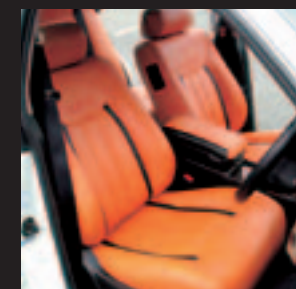

- カラーオーダー可
- 基本色/  
ブラック・グレー・  
ブラウン・レッド

ミドルタイプ 左右1セット **¥19,800**    リボンタイプ 左右1セット **¥19,800**    丸タイプ 左右1セット **¥15,750**

■グリップハンドルカバー

- Ⓐ ホワイト×ブラック
- Ⓑ ホワイト×ブラウン
- Ⓒ レッド×ピンク
- Ⓓ ブルー×ライトブルー

乗用車&ワゴン用 (2個セット) **¥4,300**  
コンパクト&軽用 (2個セット) **¥3,800**

■サイコロクッション

かわいいサイコロクッションを  
クルマのインテリアとしてお使いください。  
おうちで使って頂いてもかわいいですよ!

150mm角 **¥8,400**

■ちょい寝まくら

車の中で仮眠をとる時や、  
お子様のお昼寝に  
ちょいっと使ってください。

**Coming soon!**

縦100×横200×高さ70mm  
**¥12,600**  
(予定)

■オリジナルシートカバー

20ヴェルファイア シートカバー

33セド・グロ シートカバー

K12マーチ シートカバー

L175ムーヴ シートカバー

17エステート シートカバー

33シーマ シートカバー

デザインオーダーメイドできます。  
**¥126,000~**

■シート/天井/内張etc. 張り替え ※肘置きやドア内張り張替もできます。