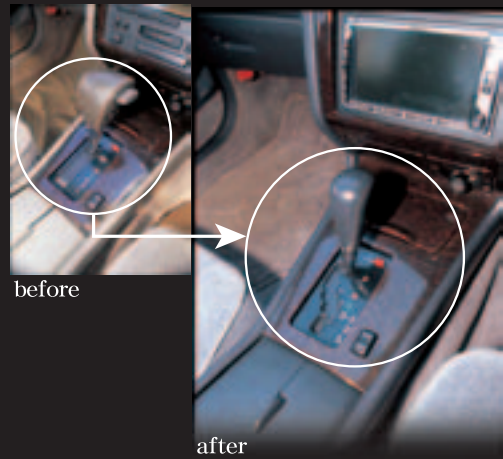

ニッサン車 **¥75,000** トヨタ車 **¥52,500**

ストレート式ゲートを、段付きゲートに移植。  
わかりにくい場所だけにオシャレに決めたいとこですね。  
他社ではまねできない独自の職人仕事による加工技を堪能して下さいね。  
※パネル加工のついでに、ダミースイッチやコインBOXの埋め込みもできます。

■ネックパット

オリジナルロゴを刺繍し、  
室内のカラーリングとのバランスを  
損なわないよう  
配色カラーを準備しました。