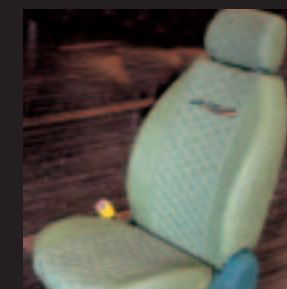

- カラーオーダー可
- 基本色/  
ブラック・グレー・  
ブラウン・レッド

ミドルタイプ 左右1セット **¥19,800**    リボンタイプ 左右1セット **¥19,800**    丸タイプ 左右1セット **¥15,750**

■グリップハンドルカバー

- Ⓐ ホワイト×ブラック
- Ⓑ ホワイト×ブラウン
- Ⓒ レッド×ピンク
- Ⓓ ブルー×ライトブルー

乗用車&ワゴン用 (2個セット) **¥4,300**  
コンパクト&軽用 (2個セット) **¥3,800**

■サイコロクッション

かわいいサイコロクッションを  
クルマのインテリアとしてお使いください。  
おうちで使って頂いてもかわいいですよ!

150mm角 **¥8,400**

■ちょい寝まくら

車の中で仮眠をとる時や、  
お子様のお昼寝に  
ちょいっと使ってください。

**Coming soon!**

縦100×横200×高さ70mm  
**¥12,600**  
(予定)

■オリジナルシートカバー

20ヴェルファイア シートカバー

33セド・グロ シートカバー

K12マーチ シートカバー

L175ムーヴ シートカバー

17エステート シートカバー

33シーマ シートカバー

デザインオーダーメイドできます。  
**¥126,000~**

■シート/天井/内張etc. 張り替え ※肘置きやドア内張り張替もできます。