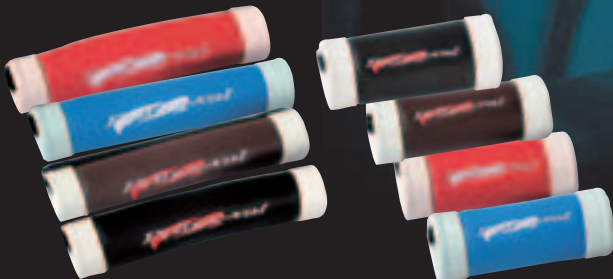

ニッサン車 **¥75,000** トヨタ車 **¥52,500**

ストレート式ゲートを、段付きゲートに移植。  
わかりにくい場所だけにオシャレに決めたいとこですね。  
他社ではまねできない独自の職人仕事による加工技を堪能して下さいね。  
※パネル加工のついでに、ダミースイッチやコインBOXの埋め込みもできます。

■ネックパット

オリジナルロゴを刺繍し、  
室内のカラーリングとのバランスを  
損なわないよう  
配色カラーを準備しました。

- カラーオーダー可
- 基本色/  
ブラック・グレー・  
ブラウン・レッド

ミドルタイプ 左右1セット **¥19,800**    リボンタイプ 左右1セット **¥19,800**    丸タイプ 左右1セット **¥15,750**

■グリップハンドルカバー

- Ⓐ ホワイト×ブラック
- Ⓑ ホワイト×ブラウン
- Ⓒ レッド×ピンク
- Ⓓ ブルー×ライトブルー

乗用車&ワゴン用 (2個セット) **¥4,300**  
コンパクト&軽用 (2個セット) **¥3,800**

■サイコロクッション

かわいいサイコロクッションを  
クルマのインテリアとしてお使いください。  
おうちで使って頂いてもかわいいですよ!

150mm角 **¥8,400**

■ちょい寝まくら

車の中で仮眠をとる時や、  
お子様のお昼寝に  
ちょいっと使ってください。

**Coming soon!**

縦100×横200×高さ70mm  
**¥12,600**  
(予定)

■オリジナルシートカバー