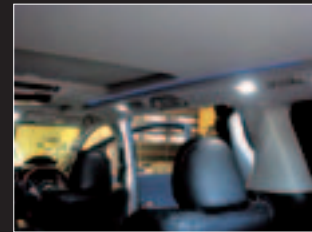

■ルーフLED加工 —20系アルファード&ヴェルファイア—

■ホワイトLED ■純正色

■ホワイトLED

■ブルーLED

※完全予約制です  
車両持込みになります

基本色  
(ホワイト・ブルー) **¥21,000**

オーダー色  
(グリーン・ピンク・レッド・イエロー) **¥25,000**

■シフトゲート加工

ニッサン車 **¥75,000** トヨタ車 **¥52,500**

ストレート式ゲートを、段付きゲートに移植。  
わかりにくい場所だけにオシャレに決めたいとこですね。  
他社ではまねできない独自の職人仕事による加工技を堪能して下さいね。  
※パネル加工のついでに、ダミースイッチやコインBOXの埋め込みもできます。

■ネックパット

オリジナルロゴを刺繍し、  
室内のカラーリングとのバランスを  
損なわないよう  
配色カラーを準備しました。

■サイコロクッション

かわいいサイコロクッションを  
クルマのインテリアとしてお使いください。  
おうちで使って頂いてもかわいいですよ!

150mm角 **¥8,400**

■ちょい寝まくら

車の中で仮眠をとる時や、  
お子様のお昼寝に  
ちょいっと使ってください。

**Coming soon!**

縦100×横200×高さ70mm  
**¥12,600**  
(予定)

■オリジナルシートカバー