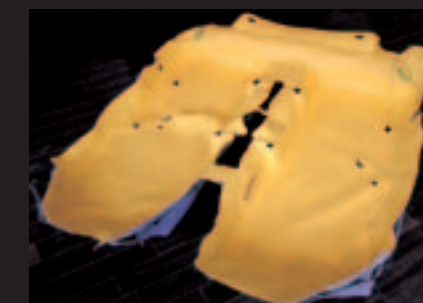

■フロアカバー制作 (完全予約制)

なかなか手のつけられないフロアの純正色を
カバータイプで消してみませんか?
オーダータイプになりますので、現車もしくは、
フロアを送って頂いての制作になります。

刺繍サンプル

1台分 **¥130,000~**
※張り替えもできます。お問い合わせ下さい。