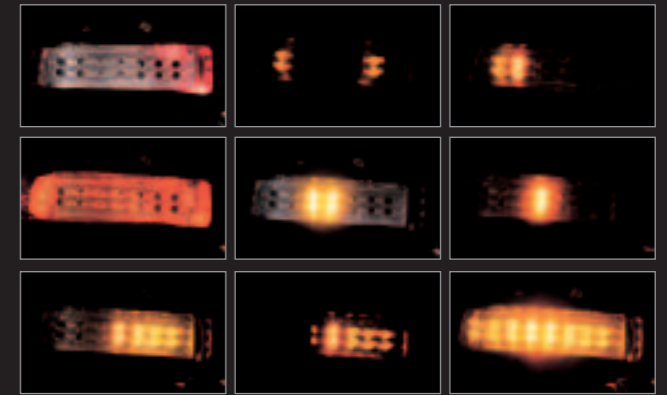

### <ヴェルベットLINE加工例>

## ■ミラーウィンカーLED KIT

¥59,800

- ① ウィンカー(アンバー)、スモール(ホワイト)、セキュリティ付
- ② ウィンカー(アンバー)、スモール(ブルー)、セキュリティ付
- ③ ウィンカー(オレンジ)、スモール(ホワイト)、セキュリティ付
- ④ ウィンカー(オレンジ)、スモール(ブルー)、セキュリティ付

※スモール色オーダー可、セキュリティ有無指定可です。  
(ホワイト・レッド・ブルー・アンバー・オレンジ・ピンク・グリーン)