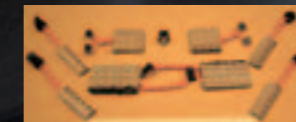

■50シーマ用10点セット