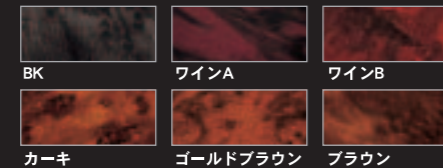

シェリーLINE (ウッド加工)

全車対応

●20cm×20cm ¥15,800